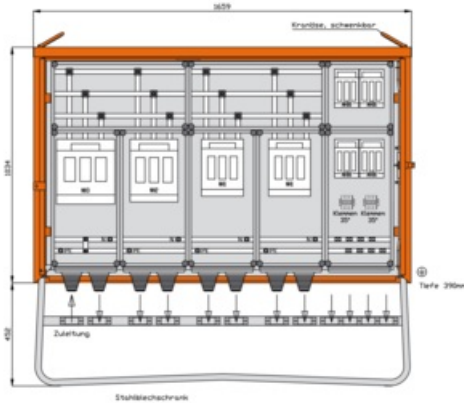

Walther Werke - WGV0090

Hoofddistributeur 436 kVA

Artikelcode	WGV0090
GTIN	4015609348558
ETIM	EC000484 - Werfkast
Merk	Walther Werke
Brutogewicht (kg)	0.225
Nettogewicht (kg)	0.225

Aansluitvermogen (kW)	436
Aantal aardlekschakelaars 100 mA	0
Aantal aardlekschakelaars 10mA	0
Aantal aardlekschakelaars 300mA	0

Aantal contactdozen Zwitserse norm type 23	0
Aantal contactdozen Zwitserse norm type 25	0
Aantal installatieautomaten	0
Aantal polen hoofdschakelaar	3
Aantal tellervelden	0
Beschermingsgraad (IP)	IP44
Breedte (mm)	1659
Diepte (mm)	390
Hoofdschakelaar	NH3
Hoofdschakelaar - Toegekende stroom (A)	630
Hoogte (mm)	1486
Materiaal behuizing	Staalplaat
Met noodstopknop	yes
Aantal CEE-contactdozen 32 A/400 V/4P	0
Toegekende spanning	400V
Toegekende stroom (A)	630
Uitvoering	Verdeelkast